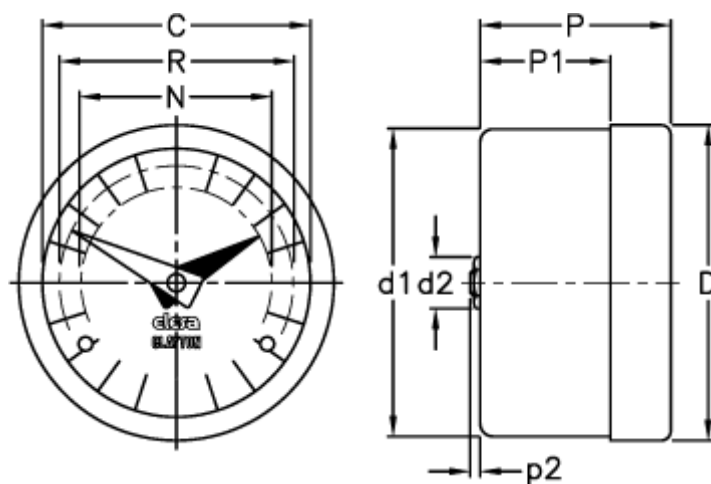

Varenummer: 2307021901
Beskrivelse: E+G Indikator
GA05-0060-D

Mål

C = 102	R = 89
D = 112.7	
D1 = 111.0	
d2 = 8	
N = 76	
P = 32	
P1 = 18.8	
p2 = 1.0	